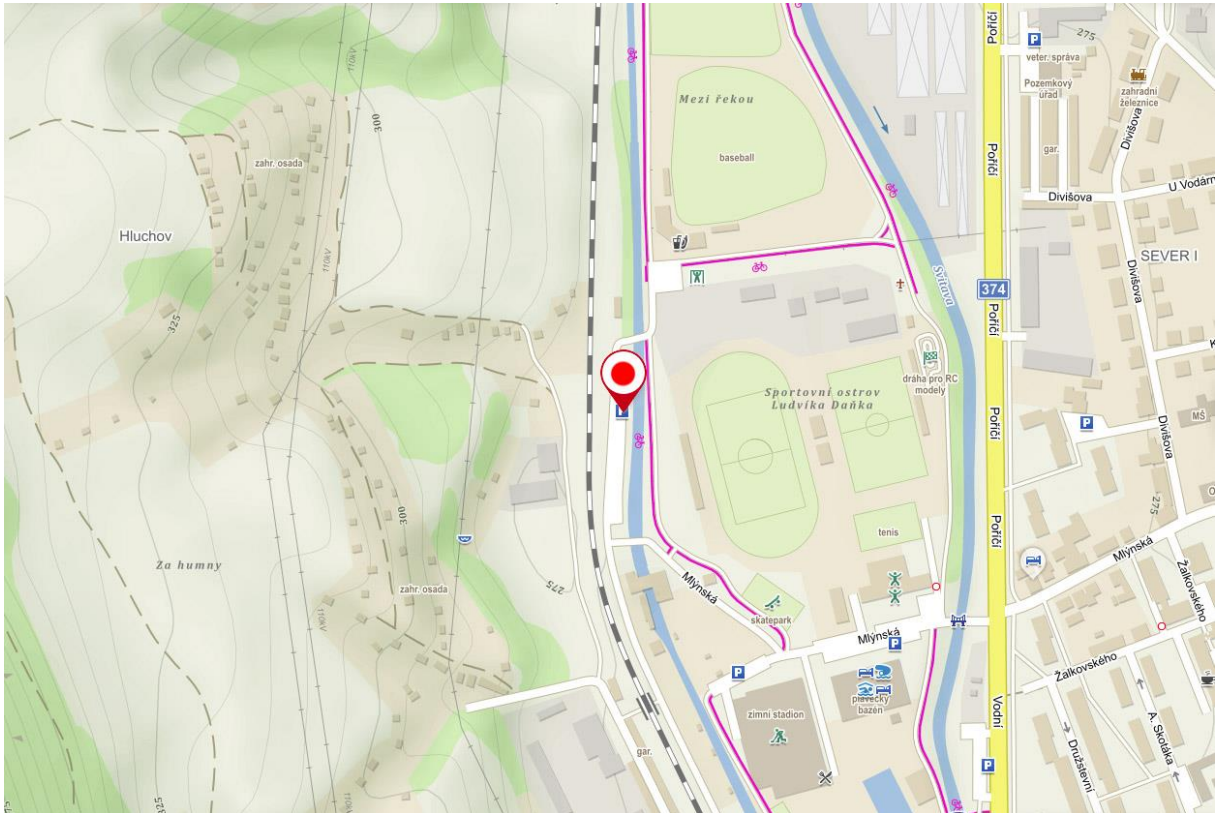

Hlasování u všech níže uvedených stanovišť bude probíhat ve středu 11.1.2023 (v případě konání II. kola volby prezidenta 25.1.2023) od 8:00 hod do 17:00 hod.

Okres Brno-město

Lokalita v areálu brněnského výstaviště – vjezd bránou č. 4 z ulice Křížkovského

GPS: 49.185681N, 16.581584E

Okres Brno-venkov

Lokalita v areálu brněnského výstaviště – vjezd bránou č. 4 z ulice Křížkovského

GPS: 49.185850N, 16.581885E

Okres Blansko

Blansko, parkoviště na Sportovním ostrově Ludvíka Daňka na konci ulice Mlýnská, za mostem vpravo, směrem k basebalovému hřišti.

GPS: 49.3660347N, 16.6369667E

Okres Břeclav

Parkoviště před Zimním stadionem Břeclav č.p. 2881

GPS: 48.7600178N, 16.8740939E

Okres Hodonín

Parkoviště u městského hřbitova, ul. Purkyňova, Hodonín

GPS: 48°51'46.0"N 17°09'09.9"E

Okres Vyškov

Vyškov, parkoviště nám. Čsl. armády u pivovaru (vedle Rotundy), vjezd a výjezd z ulice Československé armády proti bráně pivovaru.

GPS: 49.2764181N, 16.9987492E

Okres Znojmo

Znojmo, parkoviště u areálu Policie ČR, příjezd z ul. Pražská (u objektu Zdravotnické záchranné služby, Pražská 3872/59a, Znojmo)