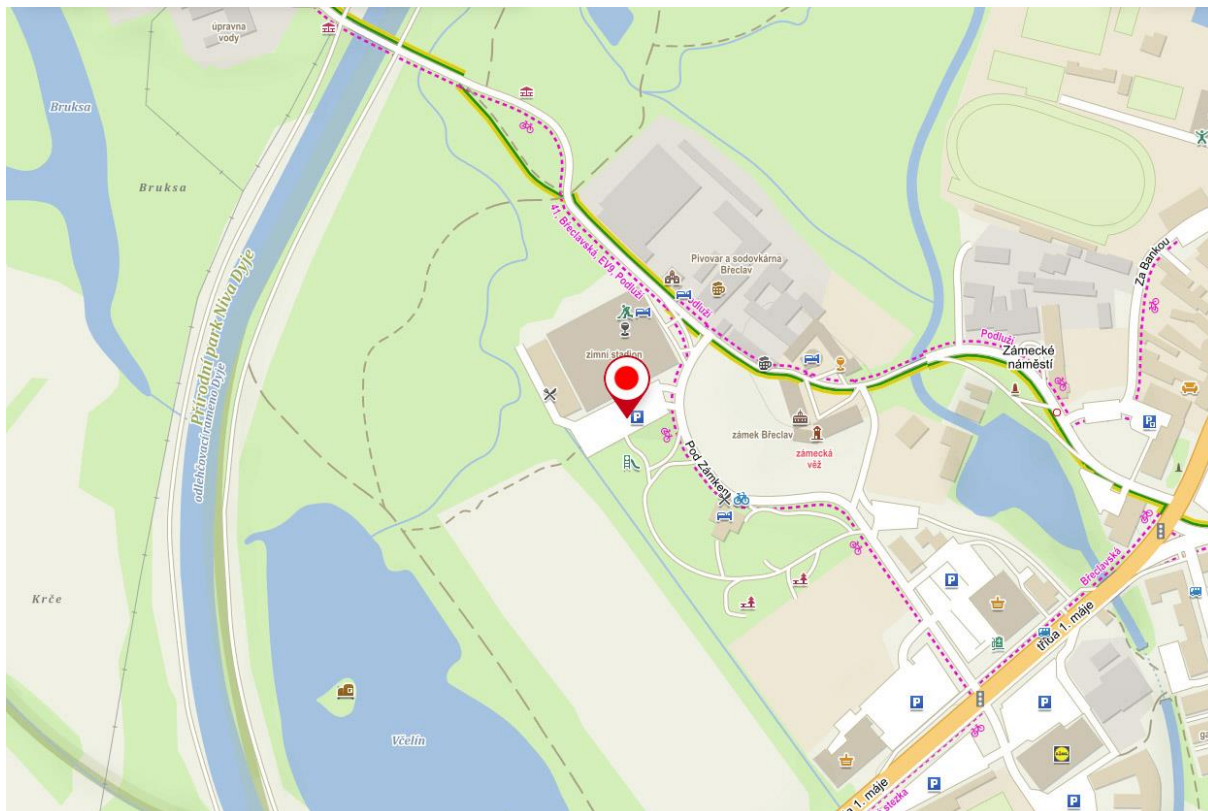

Hlasování u všech níže uvedených stanovišť bude probíhat ve středu 11.1.2023 (v případě konání II. kola volby prezidenta 25.1.2023) od 8:00 hod do 17:00 hod.

Okres Brno-město

Lokalita v areálu brněnského výstaviště – vjezd bránou č. 4 z ulice Křížkovského

GPS: 49.185681N, 16.581584E

Okres Brno-venkov

Lokalita v areálu brněnského výstaviště – vjezd bránou č. 4 z ulice Křížkovského

GPS: 49.185850N, 16.581885E

Okres Blansko

Blansko, parkoviště na Sportovním ostrově Ludvíka Daňka na konci ulice Mlýnská, za mostem vpravo, směrem k basebalovému hřišti.

GPS: 49.3660347N, 16.6369667E

Okres Břeclav

Parkoviště před Zimním stadionem Břeclav č.p. 2881

GPS: 48.7600178N, 16.8740939E

Okres Hodonín

Parkoviště u městského hřbitova, ul. Purkyňova, Hodonín

GPS: 48°51'46.0"N 17°09'09.9"E

Okres Vyškov

Vyškov, parkoviště nám. Čsl. armády u pivovaru (vedle Rotundy), vjezd a výjezd z ulice Československé armády proti bráně pivovaru.

GPS: 49.2764181N, 16.9987492E

Okres Znojmo

Znojmo, parkoviště u areálu Policie ČR, příjezd z ul. Pražská (u objektu Zdravotnické záchranné služby, Pražská 3872/59a, Znojmo)