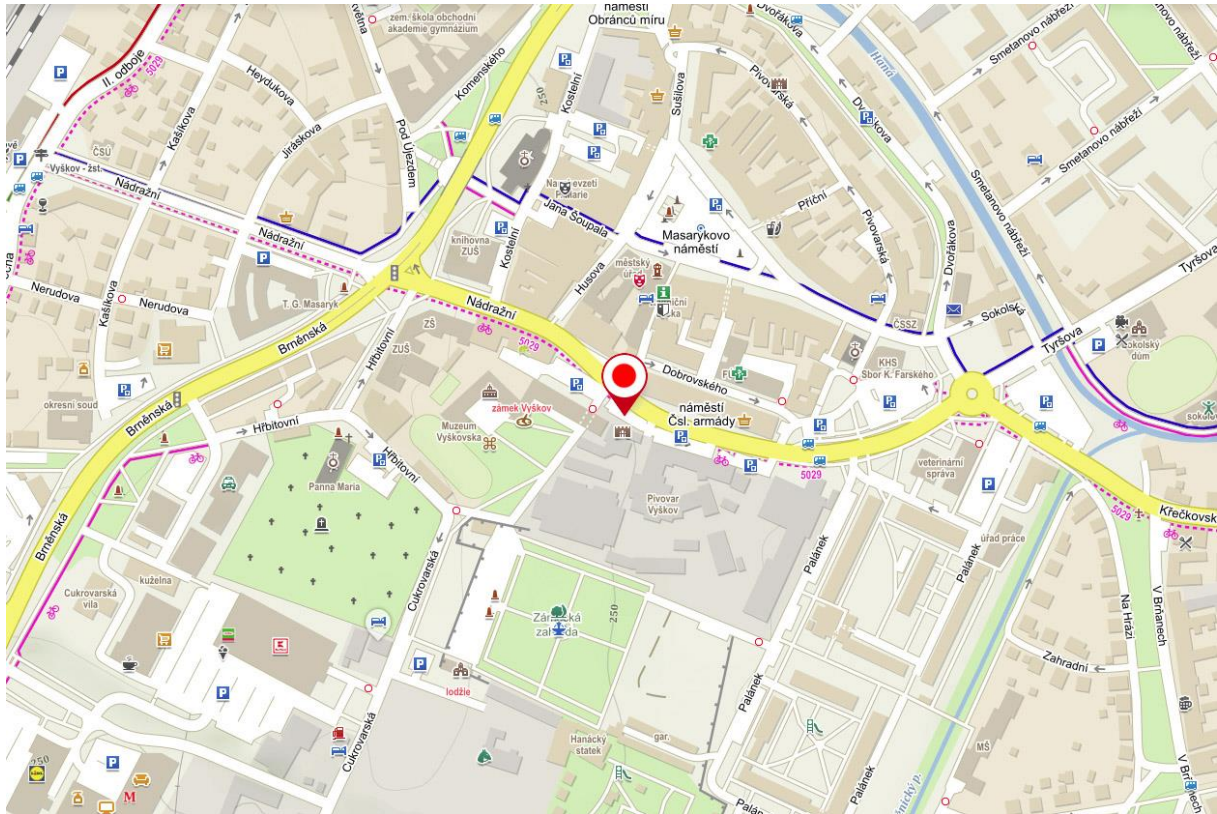

Hlasování u všech níže uvedených stanovišť bude probíhat ve středu 11.1.2023 (v případě konání II. kola volby prezidenta 25.1.2023) od 8:00 hod do 17:00 hod.

Okres Brno-město

Lokalita v areálu brněnského výstaviště – vjezd bránou č. 4 z ulice Křížkovského

GPS: 49.185681N, 16.581584E

Okres Brno-venkov

Lokalita v areálu brněnského výstaviště – vjezd bránou č. 4 z ulice Křížkovského

GPS: 49.185850N, 16.581885E

Okres Blansko

Blansko, parkoviště na Sportovním ostrově Ludvíka Daňka na konci ulice Mlýnská, za mostem vpravo, směrem k basebalovému hřišti.

GPS: 49.3660347N, 16.6369667E

Okres Břeclav

Parkoviště před Zimním stadionem Břeclav č.p. 2881

GPS: 48.7600178N, 16.8740939E

Okres Hodonín

Parkoviště u městského hřbitova, ul. Purkyňova, Hodonín

GPS: 48°51'46.0"N 17°09'09.9"E

Okres Vyškov

Vyškov, parkoviště nám. Čsl. armády u pivovaru (vedle Rotundy), vjezd a výjezd z ulice Československé armády proti bráně pivovaru.

GPS: 49.2764181N, 16.9987492E

Okres Znojmo

Znojmo, parkoviště u areálu Policie ČR, příjezd z ul. Pražská (u objektu Zdravotnické záchranné služby, Pražská 3872/59a, Znojmo)