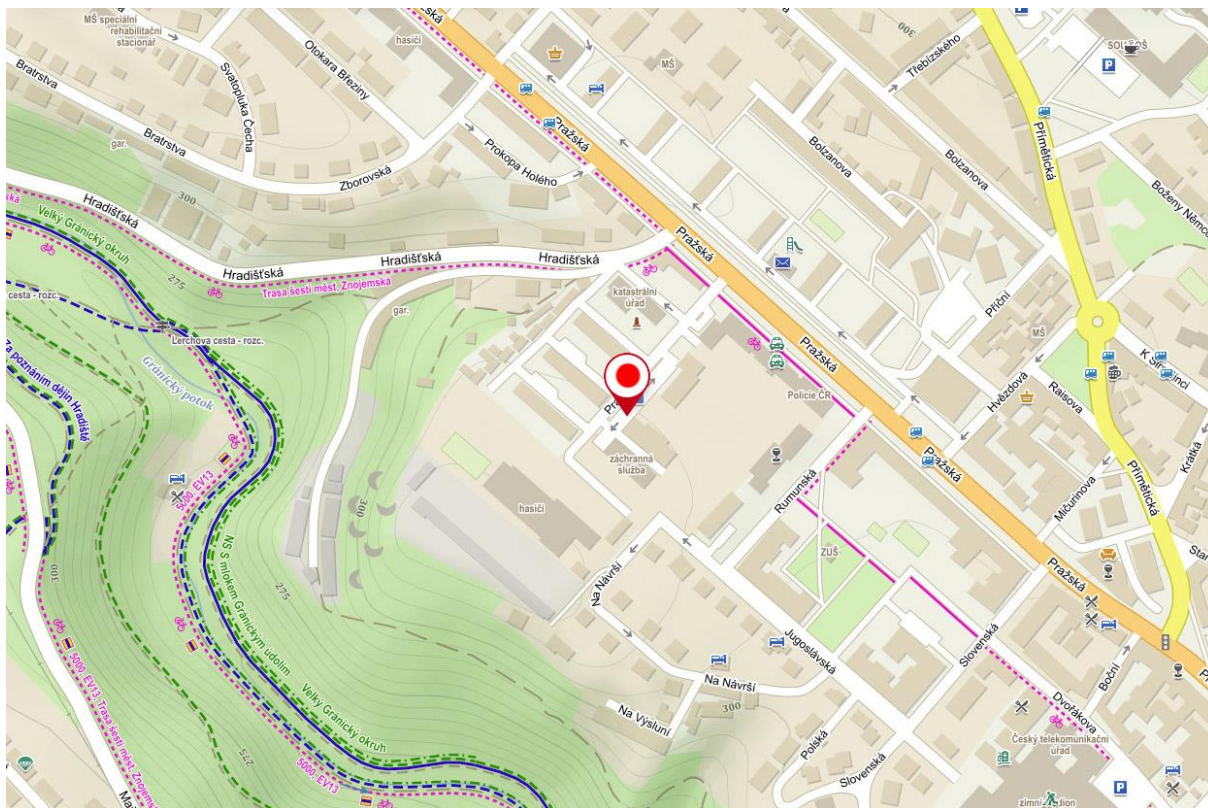

GPS: 49.185681N, 16.581584E

Okres Brno-venkov

Lokalita v areálu brněnského výstaviště – vjezd bránou č. 4 z ulice Křížkovského

GPS: 49.185850N, 16.581885E

Okres Blansko

Blansko, parkoviště na Sportovním ostrově Ludvíka Daňka na konci ulice Mlýnská, za mostem vpravo, směrem k basebalovému hřišti.

Okres Vyškov

Vyškov, parkoviště nám. Čsl. armády u pivovaru (vedle Rotundy), vjezd a výjezd z ulice Československé armády proti bráně pivovaru.

GPS: 49.2764181N, 16.9987492E

Okres Znojmo

Znojmo, parkoviště u areálu Policie ČR, příjezd z ul. Pražská (u objektu Zdravotnické záchranné služby, Pražská 3872/59a, Znojmo)

GPS: 48.8632186N, 16.0389014E

Zpracoval: Krajský úřad Jihomoravského kraje dne 20.12.2022